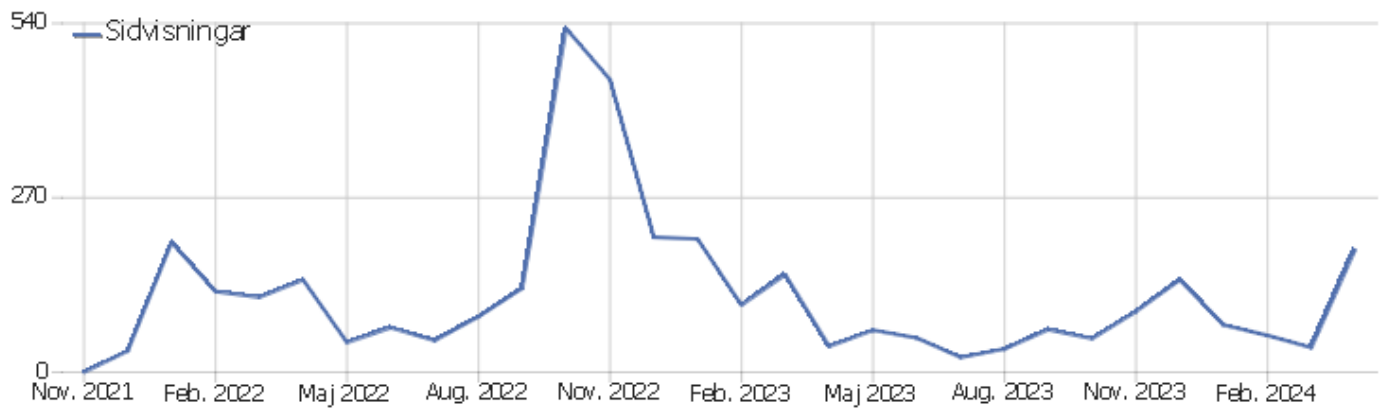

Händelser - Huvudvariabler

Namn	Värde
Sidvisningar	190
Unika sidvisningar	182
Nedladdningar	0
Unika nedladdningar	0
Utlänkar	16
Unika utlänkar	14
Sökningar	0
Unika nyckelord	0