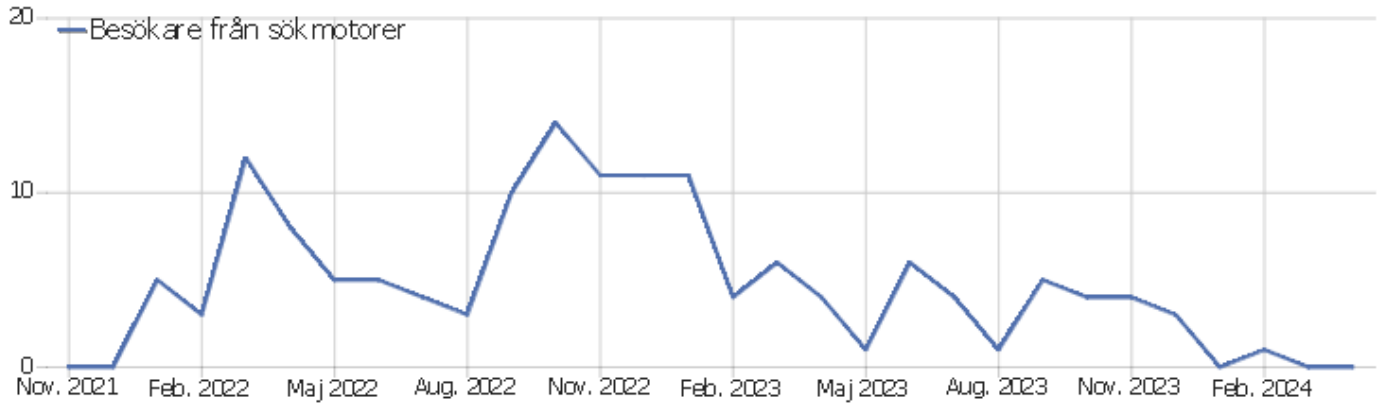

Översikt för hänvisningar

Namn	Värde
Besökare från sökmotorer	0
Besökare från sociala nätverk	8
Direkttrafik	137
Besökare från webbplatser	3
Besökare från kampanjer	0
Distinkta sökmotorer	0
Distinkta sociala nätverk	1
Distinkta nyckelord	0
Distinkta webbplatser	1
Distinkta kampanjer	0
Procent av Direkttrafik	93 %
Procent av Besökare från sökmotorer	0 %
Procent av Besökare från kampanjer	0 %
Procent av Besökare från sociala nätverk	5 %
Procent av Besökare från webbplatser	2 %